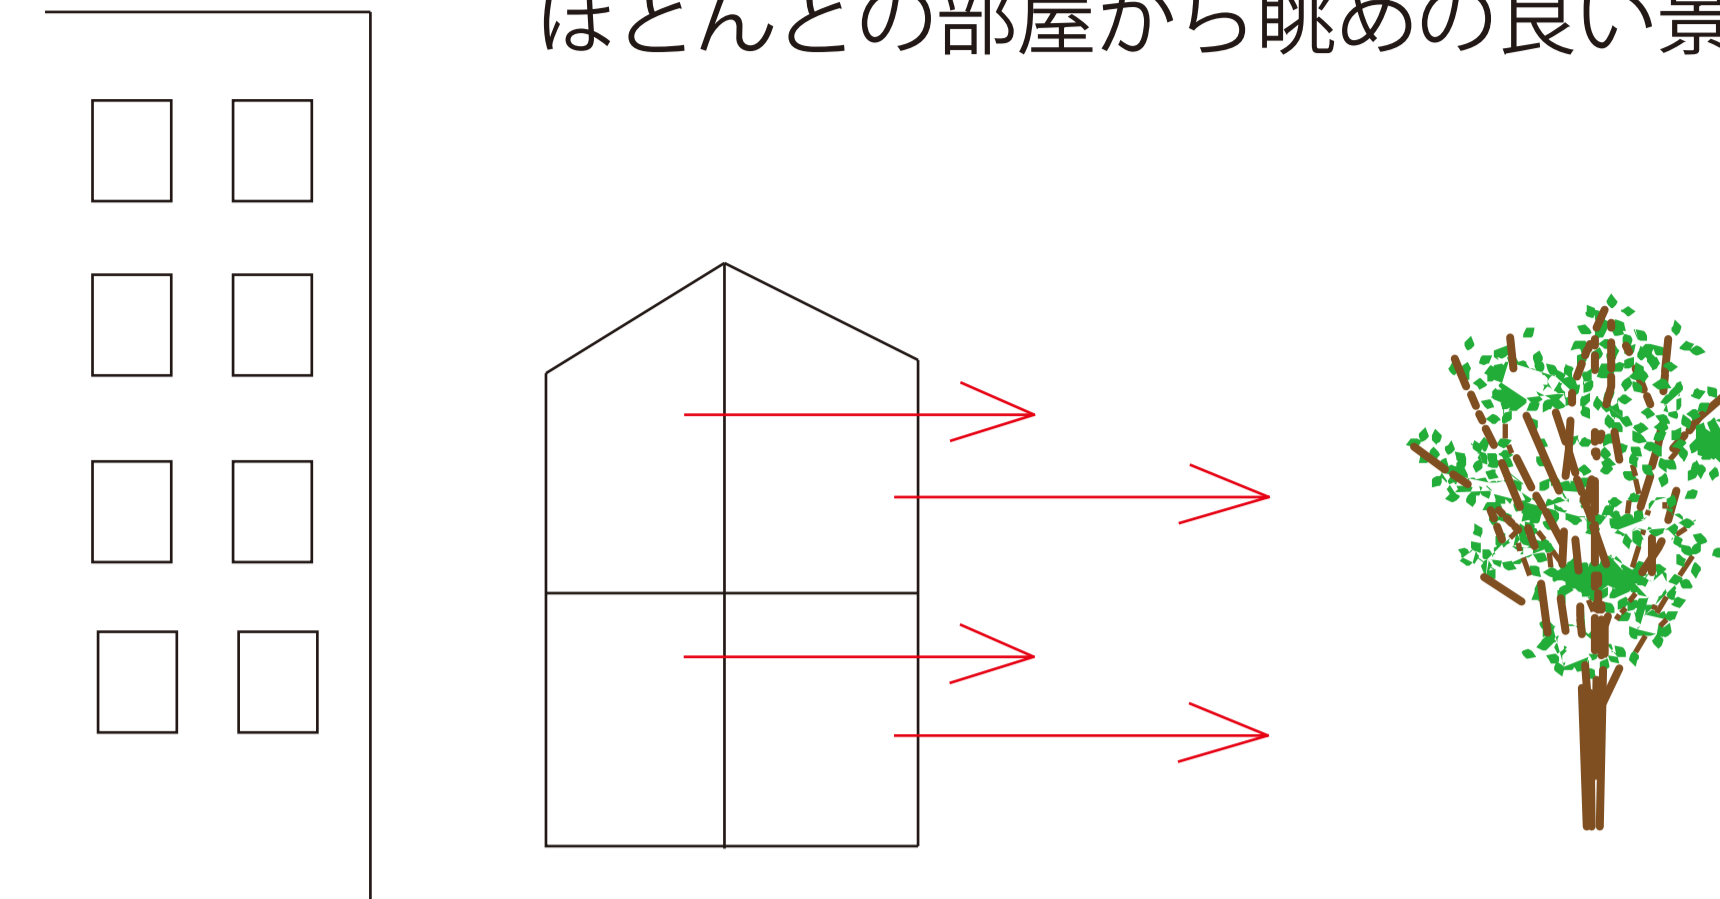

親建築 1 表参道ヒルズ(森ビル)

吹き抜けによる視線のつながり

親建築 1 遺伝子 (キャプション)

親建築 1 写真①

親建築 1 写真②

親建築 1 一般図面

親建築 2 Edge Huse (Peter Stuchbury)

ほとんどの部屋から眺めの良い景色と光を取り込められるデザイン

親建築 2 遺伝子 (キャプション)

親建築 2 写真①

親建築 2 写真②

親建築 2 一般図面