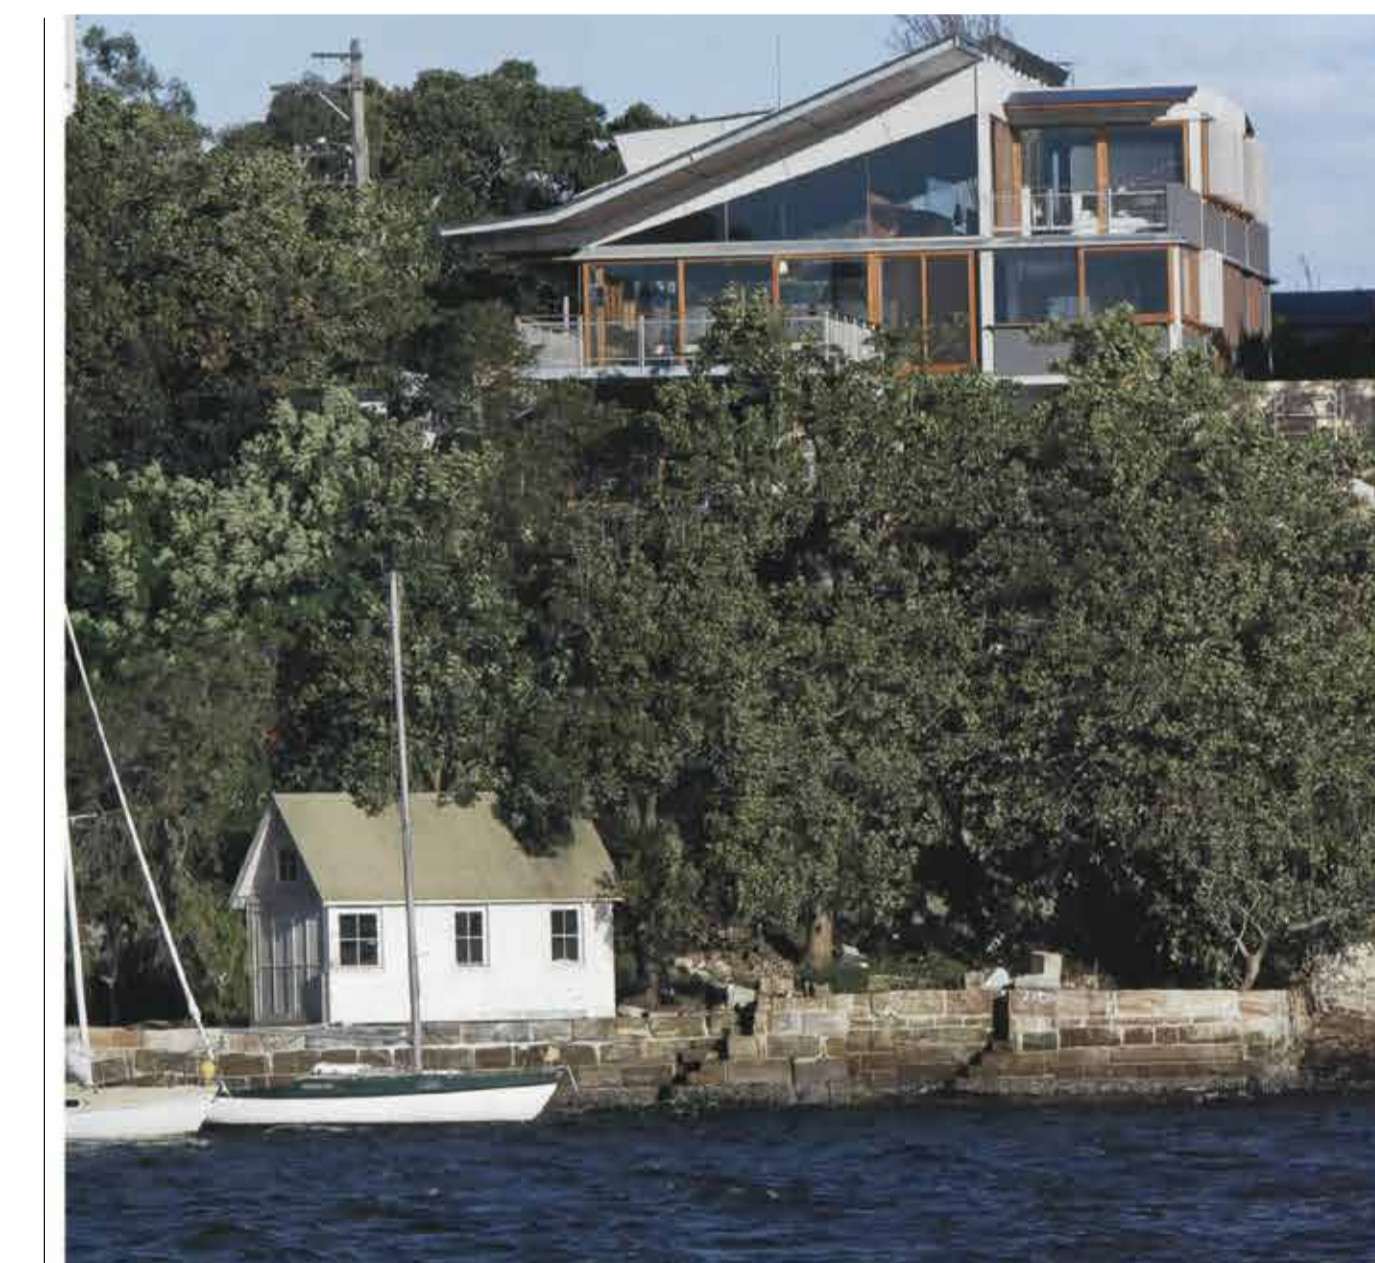

親建築 1 表参道ヒルズ(森ビル)

吹き抜けによる視線のつながり

親建築 1 遺伝子 (キャプション)

親建築 1 写真①

親建築 1 写真②

親建築 1 一般図面

親建築 2 Edge Huse (Peter Stuchbury)

ほとんどの部屋から眺めの良い景色と光を取り込められるデザイン

親建築 2 遺伝子 (キャプション)

親建築 2 写真①

親建築 2 写真②

親建築 2 一般図面