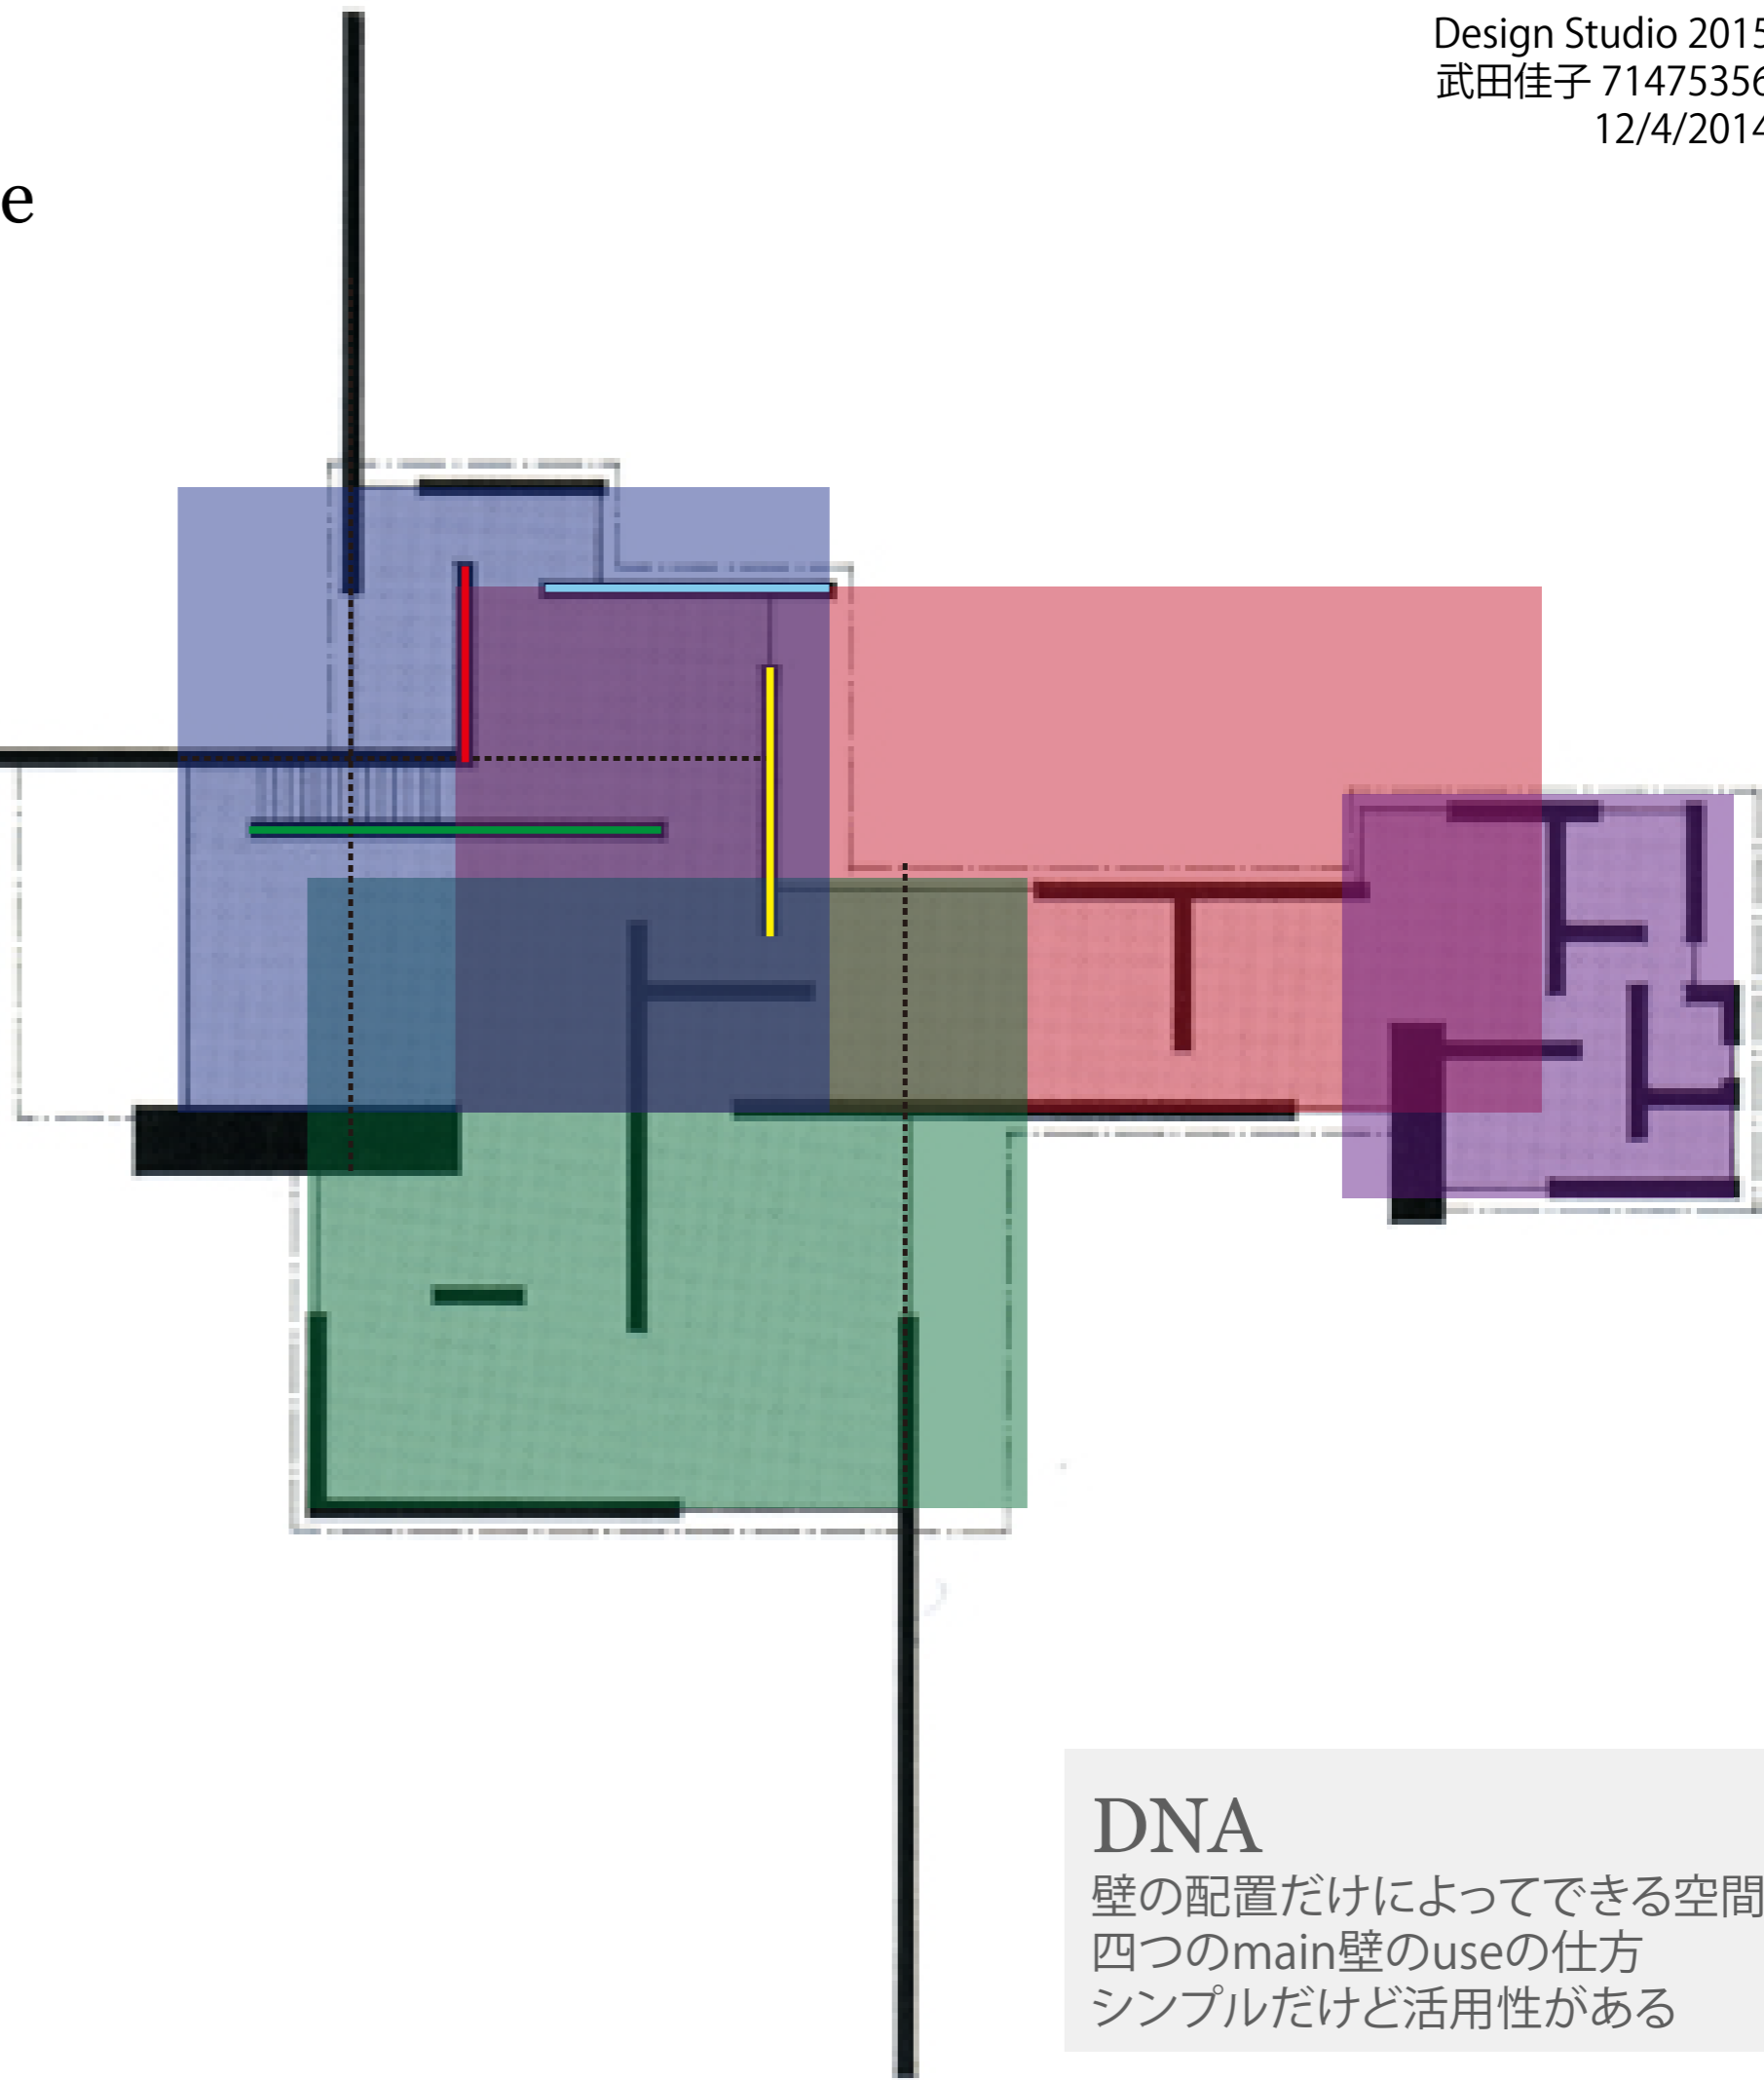

Brick Country Villa

- Miles Van der Rohe

“Less is more”

Layorが多く重るほど
less privacy
common space

デ・スタイル (De Stijl)
テオ・ファン・ドースブルフ

DNA
壁の配置だけによってできる空間
四つのmain壁のuseの仕方
シンプルだけど活用性がある